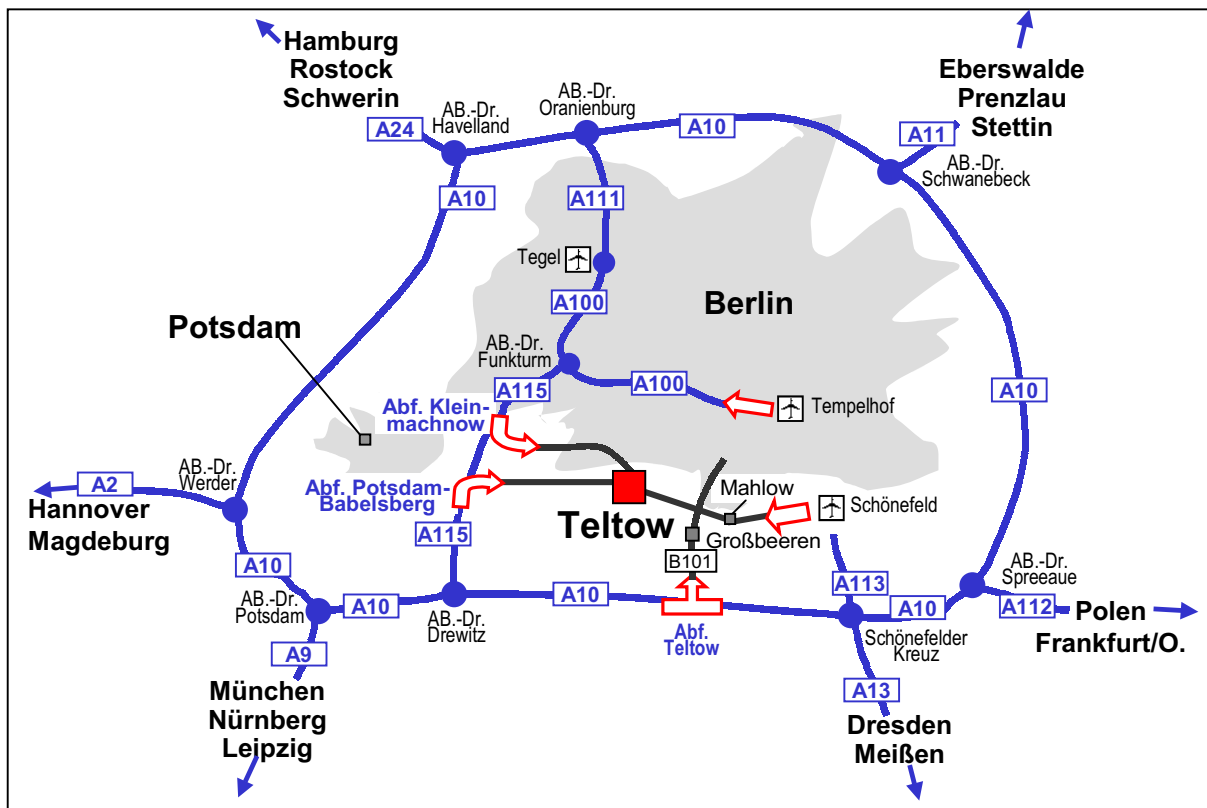

Wegbeschreibung zur teleBITcom gmbh

Ab Abfahrt Kleinmachnow:

Rechts abbiegen und Hauptstr. folgen
 3. Ampelkreuzung (mit Blumenladen) rechts
 Die Förster-Funke-Allee bis zum Ende
 Dann links und sofort rechts in die Warthestraße
 Nach der Brücke 3. Straße links (Rheinstraße)
 Dort können Sie parken

Ab Abfahrt Potsdam Babelsberg:

Richtung Teltow fahren
 8 km der Hauptstraße folgen
 Stahnsdorf passieren
 An der Ampelkreuzung mit Essotankstelle links
 Nächste Straße rechts (Rheinstraße)
 Dort können Sie parken

Ab Abfahrt Teltow:

Auf der B101 Richtung Berlin fahren
 Ausschilderung nach Teltow folgen
 Ab Ortseingang Teltow 4,9 km Hauptstr. fahren
 An der Ampelkreuzung mit Essotankstelle rechts
 Nächste Straße rechts (Rheinstraße)
 Dort können Sie parken