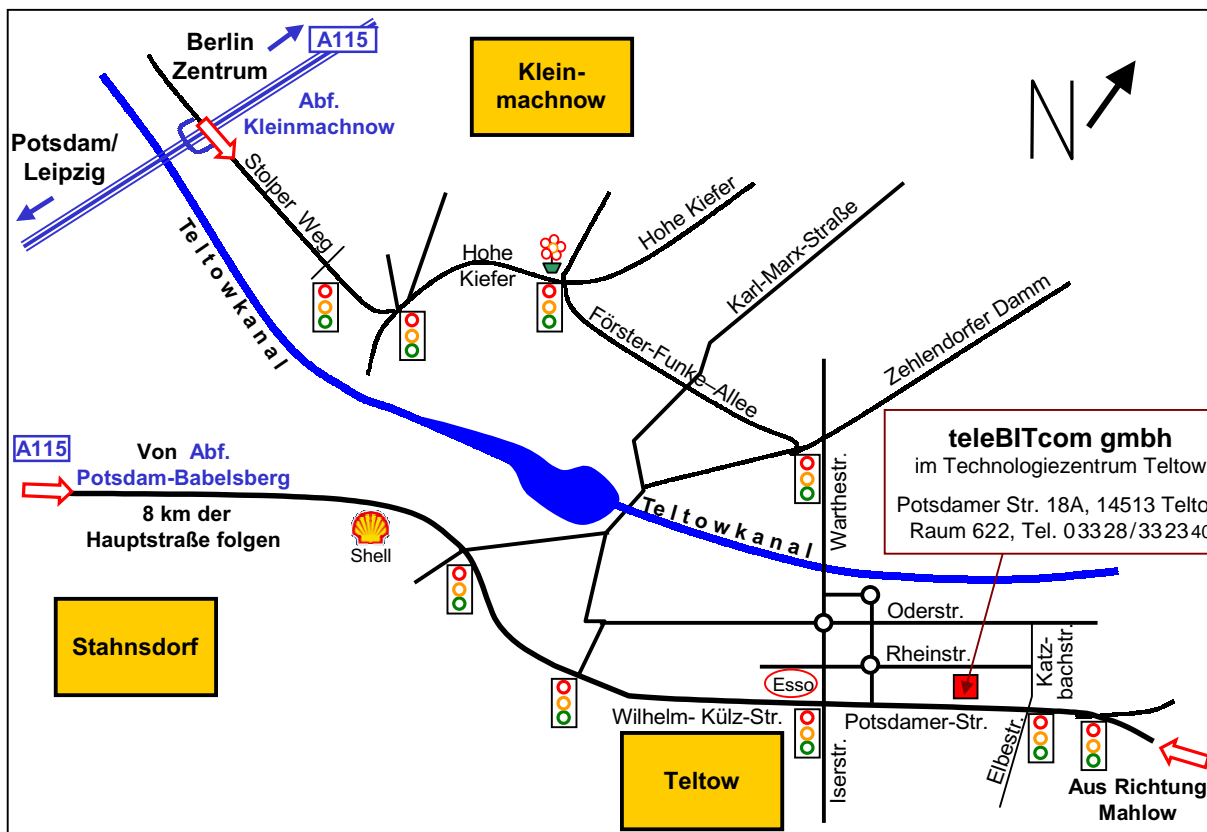

Wegbeschreibung zur teleBITcom gmbh

Ab Abfahrt Kleinmachnow:

Rechts abbiegen und Hauptstr. folgen
 3. Ampelkreuzung (mit Blumenladen) rechts
 Die Förster-Funke-Allee bis zum Ende
 Dann links und sofort rechts in die Warthestraße
 Nach der Brücke 3. Straße links (Rheinstraße)
 Dort können Sie parken

Ab Abfahrt Potsdam Babelsberg:

Richtung Teltow fahren
 8 km der Hauptstraße folgen
 Stahnsdorf passieren
 An der Ampelkreuzung mit Essotankstelle links
 Nächste Straße rechts (Rheinstraße)
 Dort können Sie parken

Ab Abfahrt Teltow:

Auf der B101 Richtung Berlin fahren
 Ausschilderung nach Teltow folgen
 Ab Ortseingang Teltow 4,9 km Hauptstr. fahren
 An der Ampelkreuzung mit Essotankstelle rechts
 Nächste Straße rechts (Rheinstraße)
 Dort können Sie parken